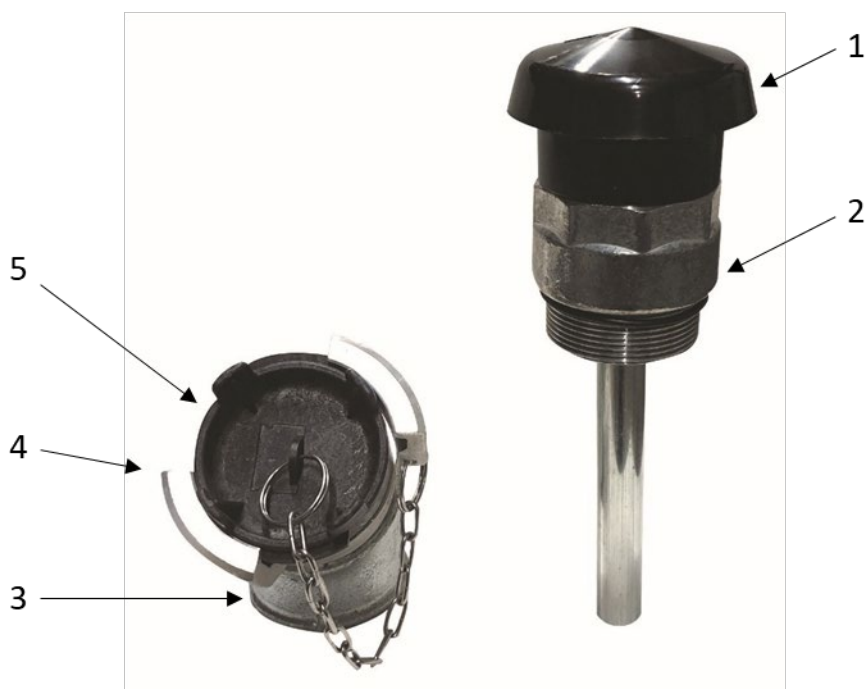

KIT SIFFLET ANTI-DEBORDEMENT

Accessoire GO CUBE

Désignation	Référence
Kit sifflet anti-débordement et raccord rapide « pompier » 2"	90735

1	Event champignon 2" en PE
2	Sifflet anti-débordement 2"
3	Coude en fonte galvanisé FF 2" 45° petit rayon
4	Raccord pompier M 2" sans verrou ALPAX
5	Bouchon pour raccord pompier 2" avec chaînette